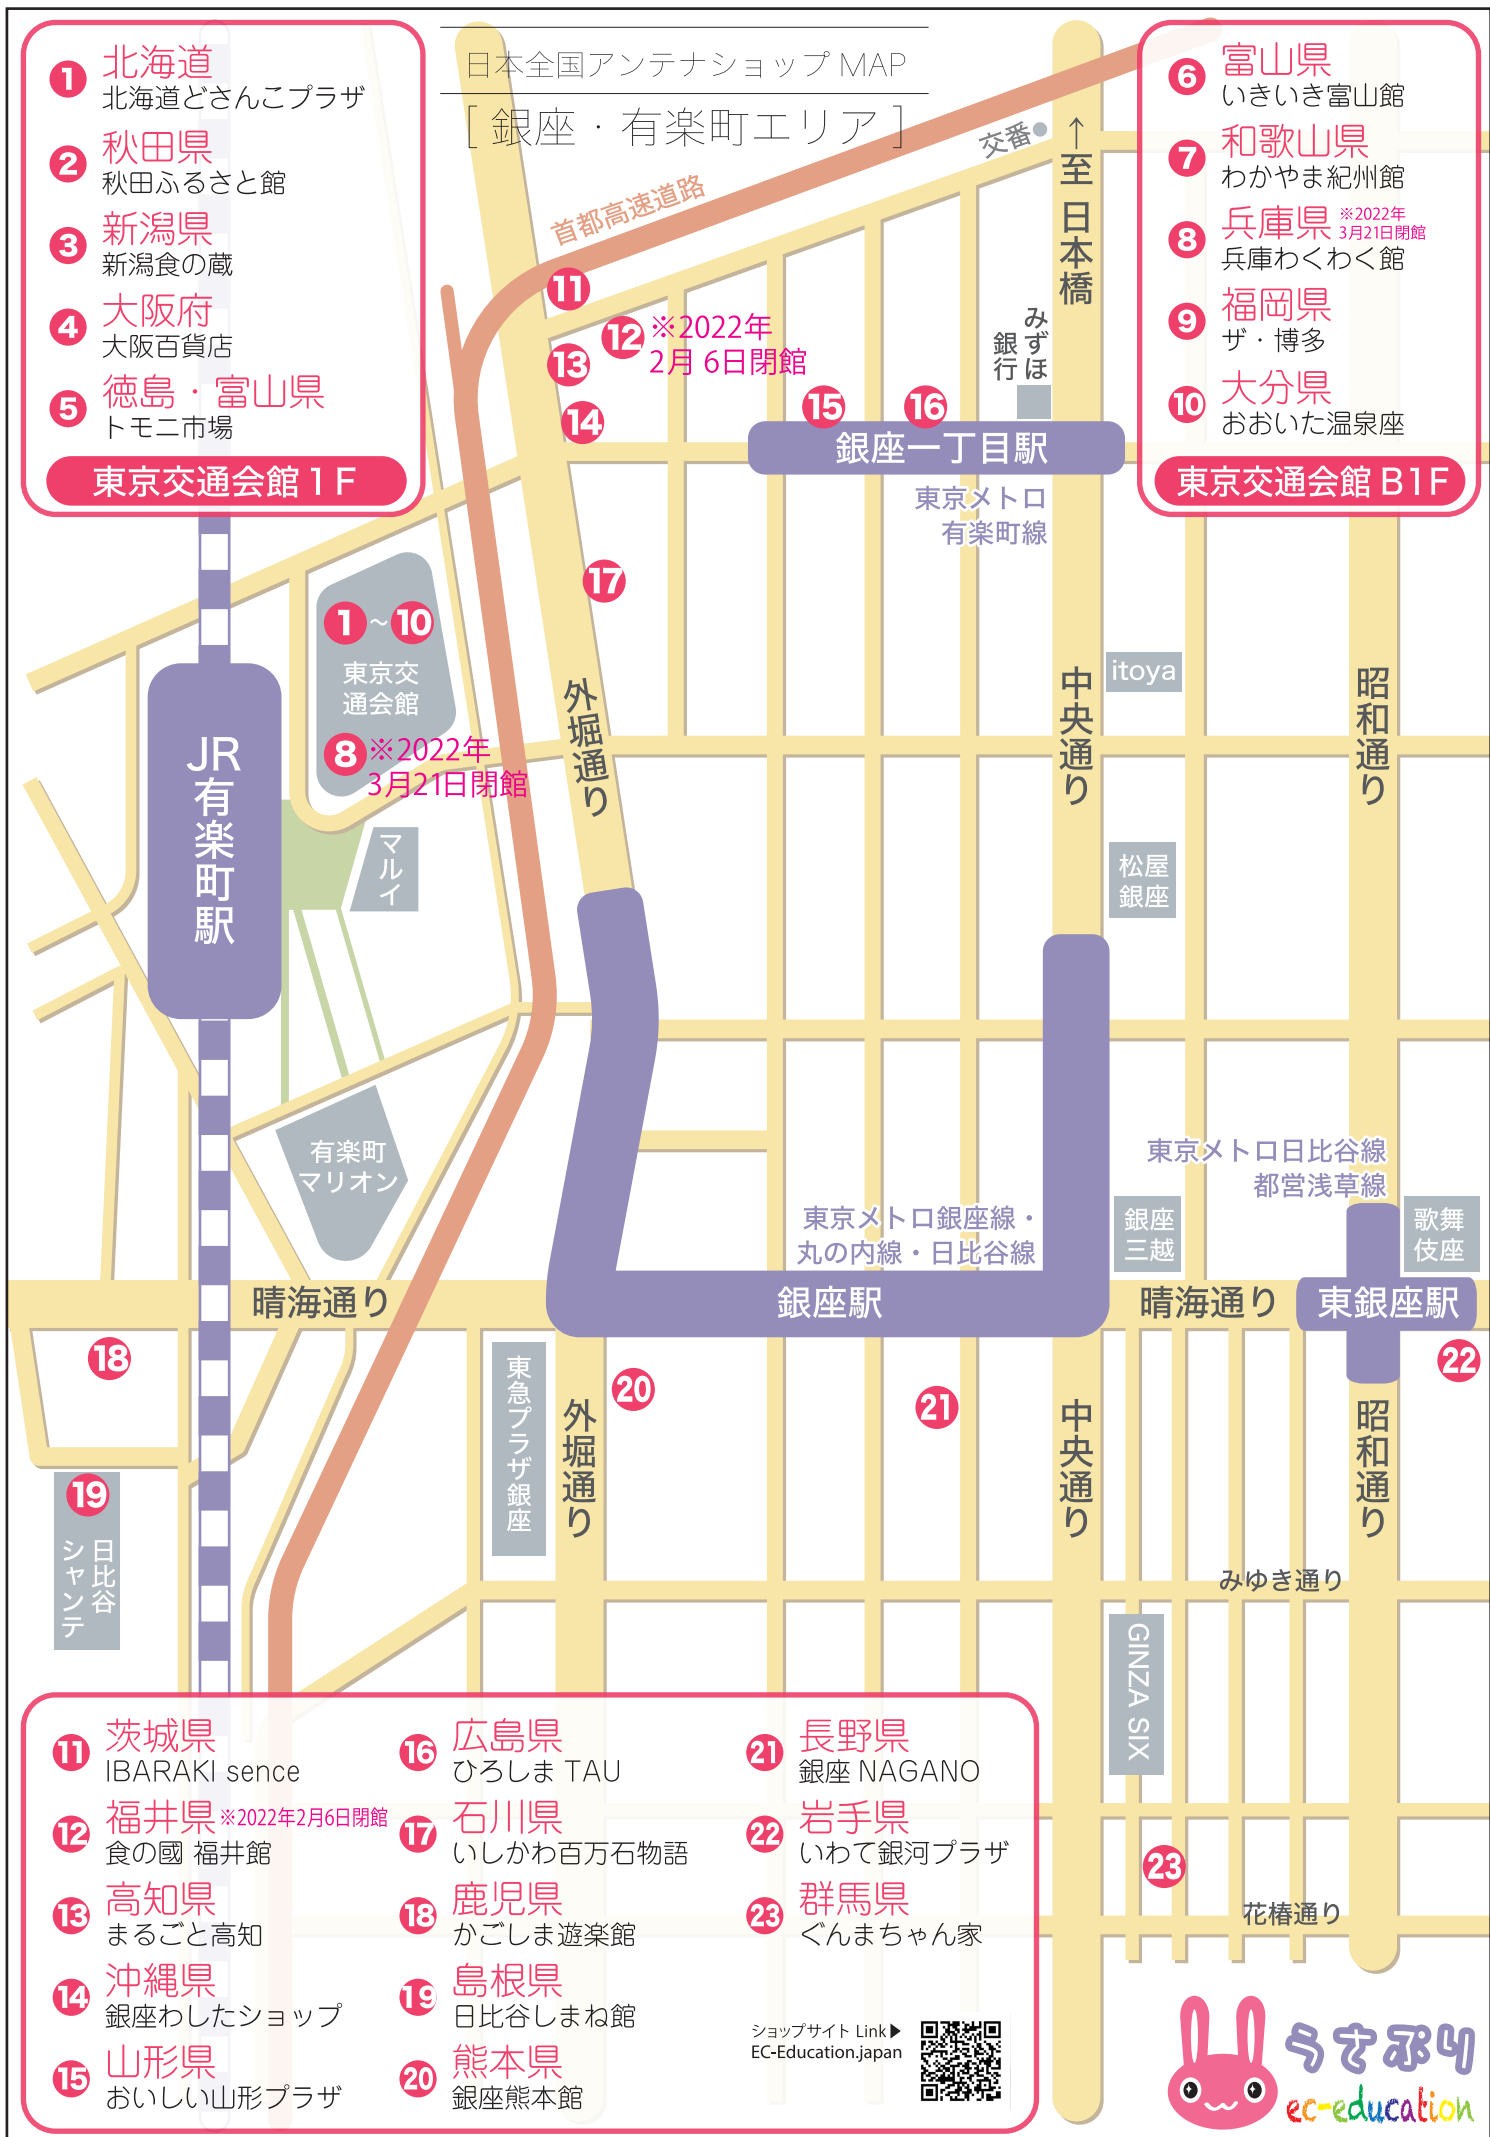

[銀座・有楽町エリア]

- 1 北海道
北海道どさんこプラザ
- 2 秋田県
秋田ふるさと館
- 3 新潟県
新潟食の蔵
- 4 大阪府
大阪百貨店
- 5 徳島・富山県
トモニ市場

東京交通会館 1F

- 6 富山県
いきいき富山館
- 7 和歌山県
わかやま紀州館
- 8 兵庫県 ※2022年
3月21日閉館
兵庫わくわく館
- 9 福岡県
ザ・博多
- 10 大分県
おおいた温泉座

東京交通会館 B1F

- 11 茨城県
IBARAKI sence
- 12 福井県 ※2022年2月6日閉館
食の國 福井館
- 13 高知県
まるごと高知
- 14 沖縄県
銀座わしたショップ
- 15 山形県
おいしい山形プラザ
- 16 広島県
ひろしま TAU
- 17 石川県
いしかわ百万石物語
- 18 鹿児島県
かごしま遊楽館
- 19 島根県
日比谷しまね館
- 20 熊本県
銀座熊本館
- 21 長野県
銀座 NAGANO
- 22 岩手県
いわて銀河プラザ
- 23 群馬県
ぐんまちゃん家